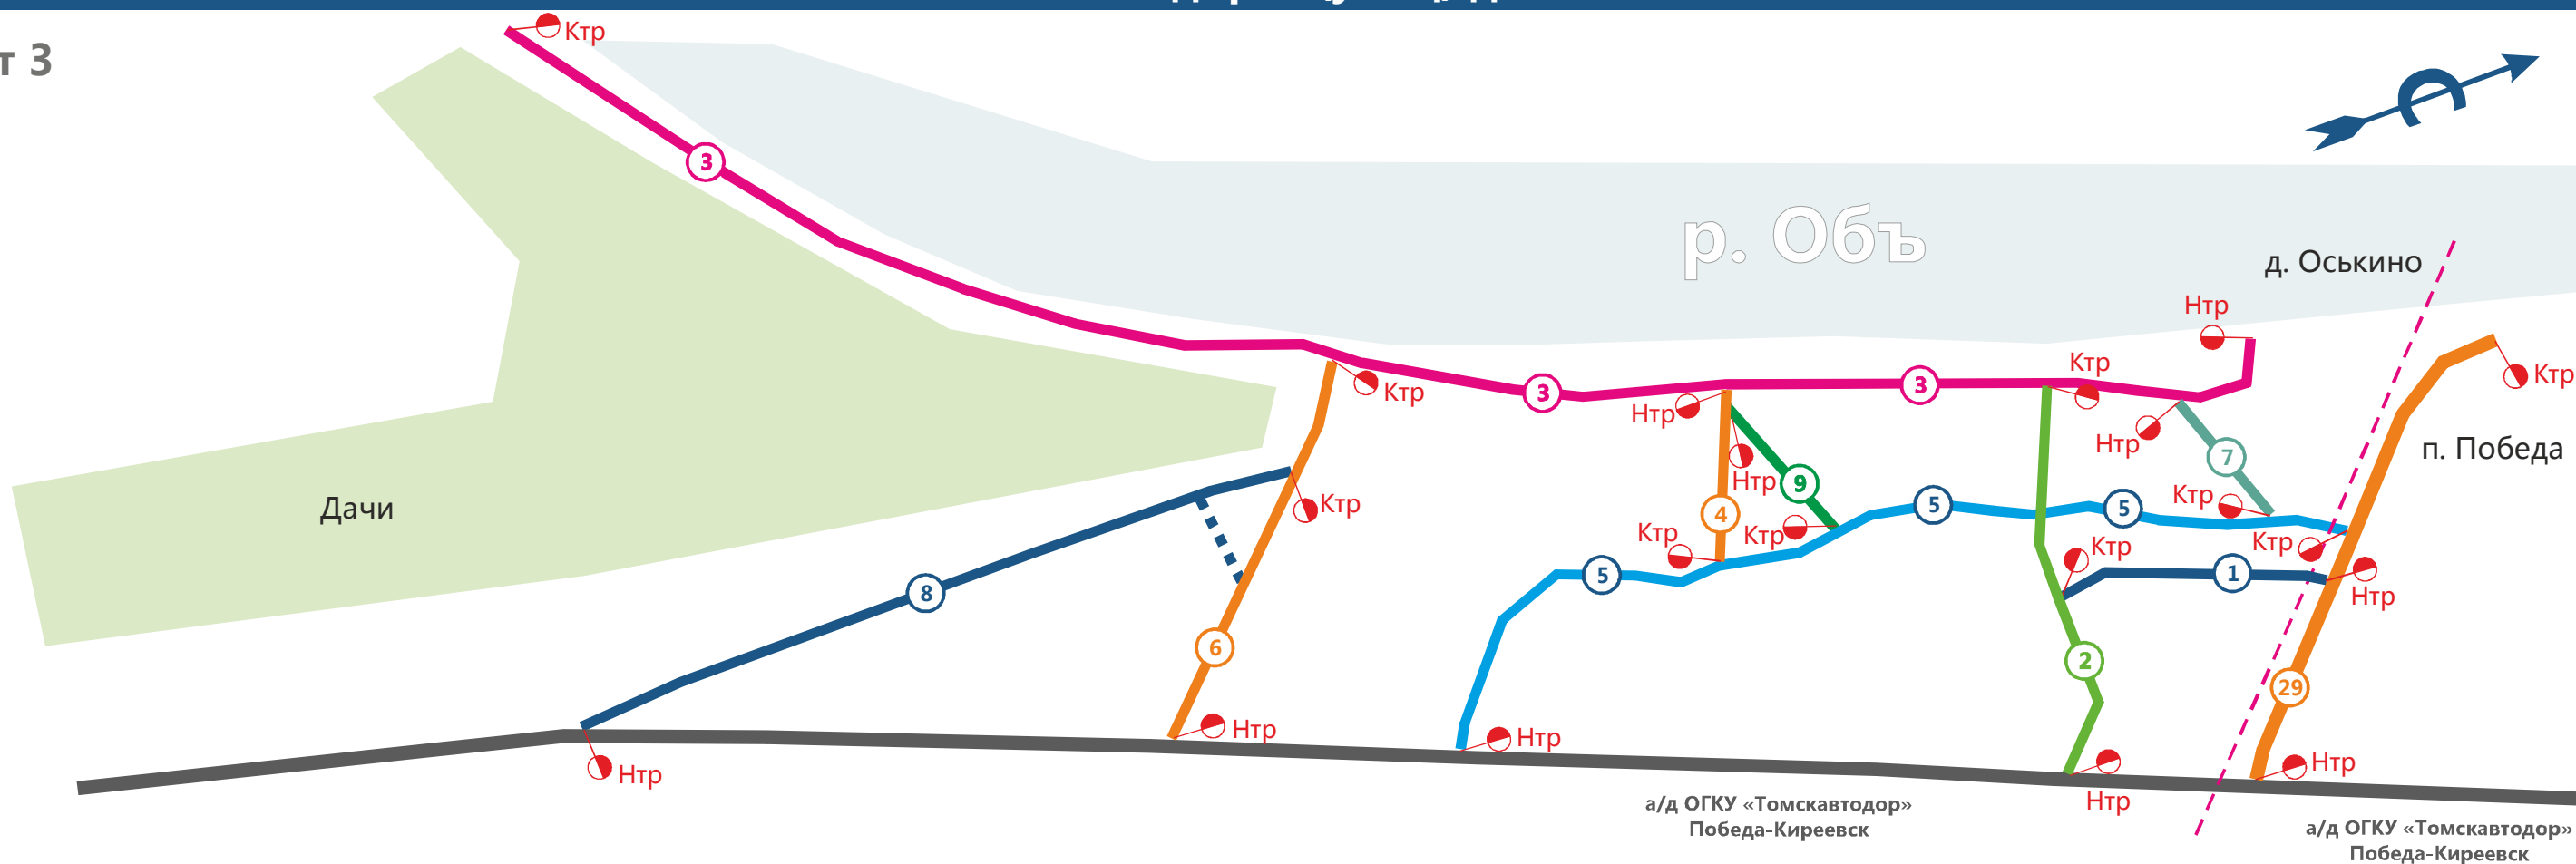

Схема автомобильных дорог (улиц) д. Оськино

Лист 3

п. Победа

29. ул. Майская

Начало трассы: ось дороги Победа-Киреевск
 Конец трассы: без привязки
 Lтр=0,540 км

д. Оськино

1. Проезд 1

Начало трассы: ось ул. Майская
 Конец трассы: ось проезда 2
 Lтр=0,300 км

2. Проезд 2

Начало трассы: ось дороги Победа-Киреевск
 Конец трассы: ось ул. Центральная
 Lтр=0,429 км

3. ул. Центральная

Начало трассы: угол забора справа
 Конец трассы: угол забора слева
 Lтр=2,652 км

4. Проезд 3

Начало трассы: ось ул. Центральная
 Конец трассы: ось проезда 4
 Lтр=0,191 км

5. ул. Садовая

Начало трассы: ось дороги Победа-Киреевск
 Конец трассы: ось ул. Майская
 Lтр=1,080 км

6. Проезд 4

Начало трассы: ось дороги Победа-Киреевск
 Конец трассы: ось ул. Центральная
 Lтр=0,443 км

7. Проезд 5

Начало трассы: ось ул. Центральная
 Конец трассы: ось ул. Садовая
 Lтр=0,168 км

8. Проезд 6

Начало трассы: ось дороги Победа-Киреевск
 Конец трассы: ось проезда 4
 Lтр=0,807 км

9. Проезд 7

Начало трассы: ось проезда 3
 Конец трассы: ось ул. Садовая
 Lтр=0,180 км