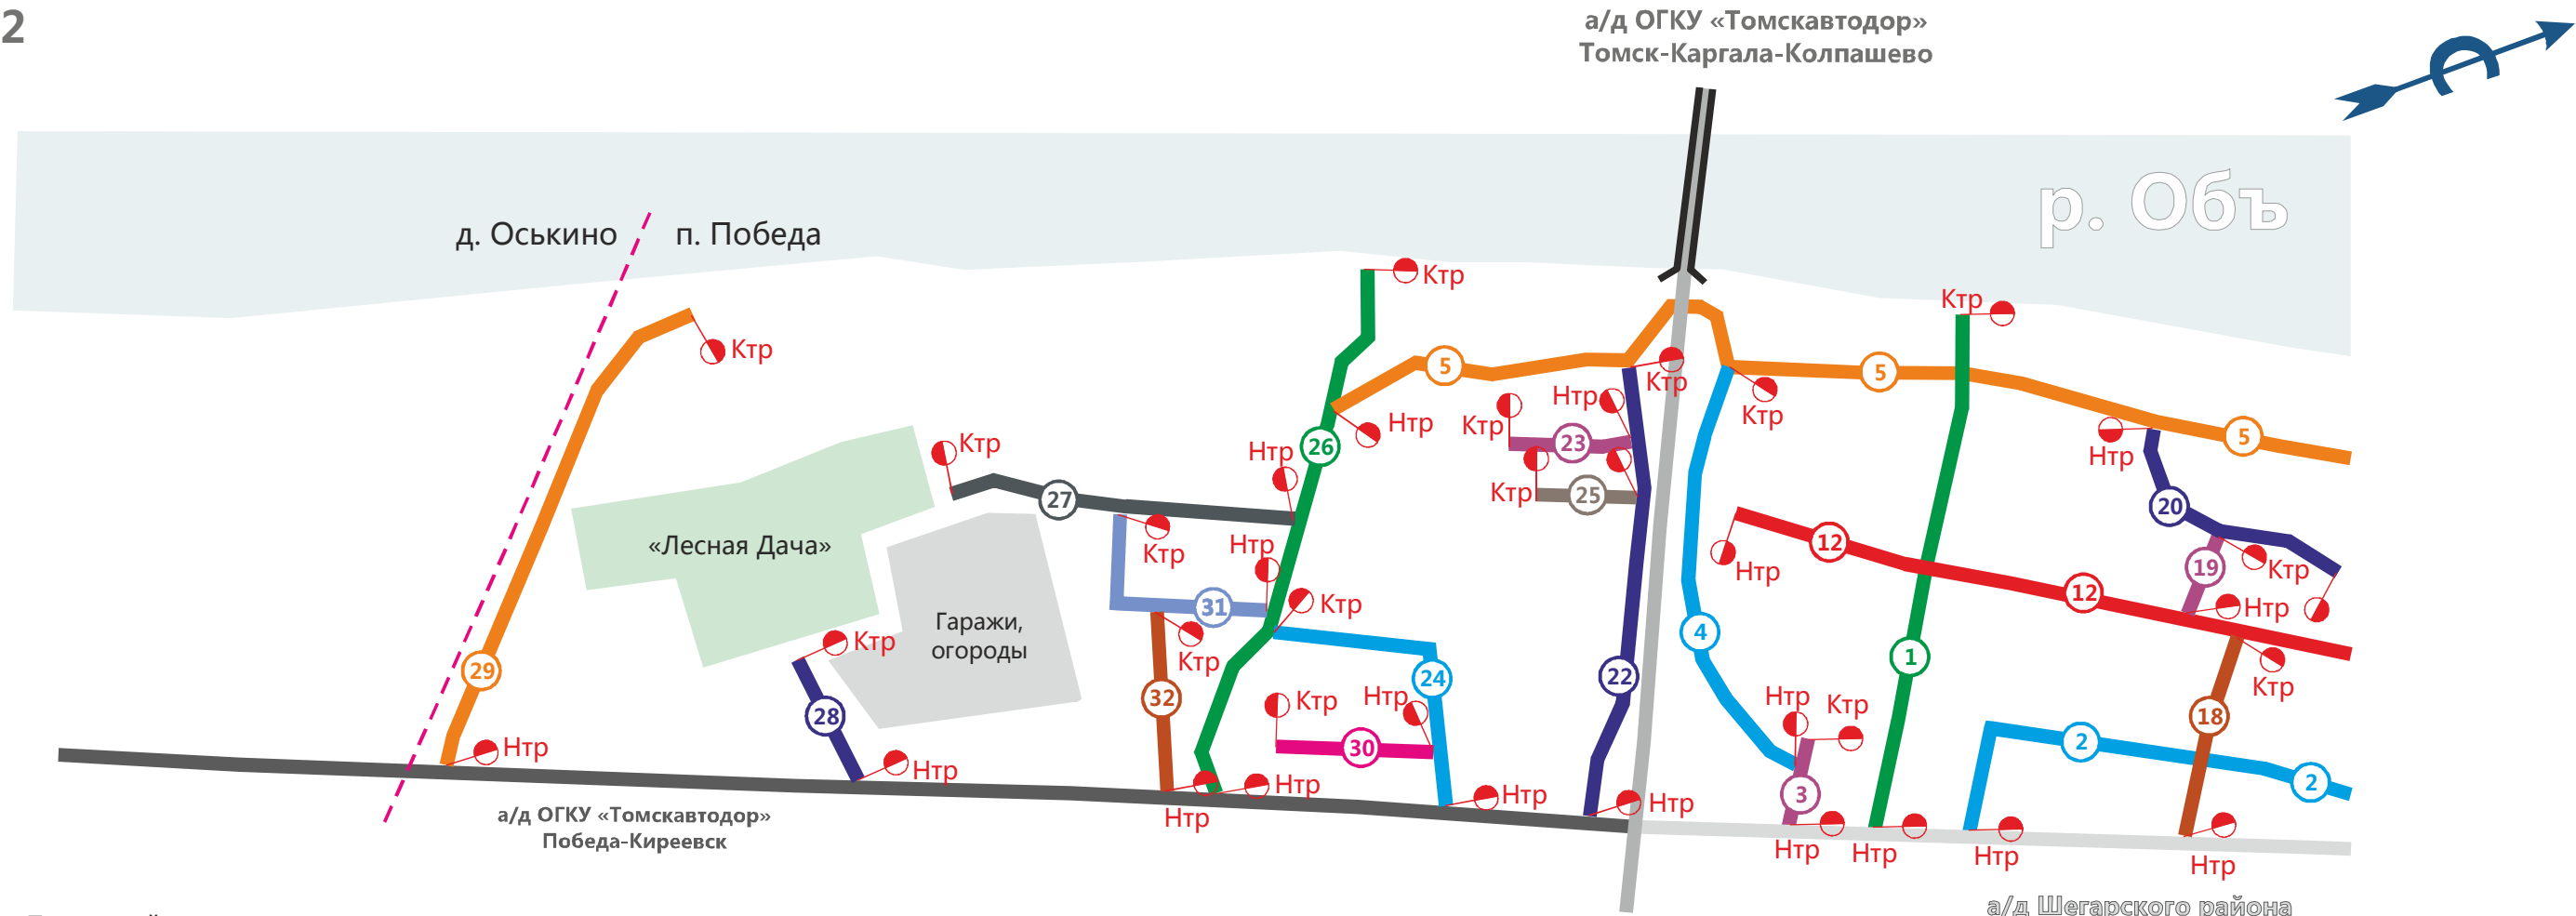

Схема автомобильных дорог (улиц) п. Победа

Лист 2

- 23. пер. Тупиковый**
Начало трассы: ось проезда 6
Конец трассы: сосна справа
Lтр=0,135 км
- 24. ул. Мира, ул. Солнечная**
Начало трассы: ось дороги Победа-Киреевск
Конец трассы: сосна справа
Lтр=0,135 км
- 25. пер. Мостовой**
Начало трассы: ось проезда 6
Конец трассы: тупик, без привязки
Lтр=0,108 км
- 26. ул. Светлая 1 часть**
Начало трассы: ось дороги Победа-Киреевск
Конец трассы: без привязки
Lтр=0,582 км
- 27. ул. Южная**
Начало трассы: ось ул. Светлая
Конец трассы: без привязки
Lтр=0,366 км
- 28. Подъезд к «Лесной Даче»**
Начало трассы: ось дороги Победа-Киреевск
Конец трассы: ворота
Lтр=0,140 км

- 29. ул. Майская**
Начало трассы: ось дороги Победа-Киреевск
Конец трассы: без привязки
Lтр=0,540 км
- 30. ул. Луговая**
Начало трассы: ось ул. Мира
Конец трассы: без привязки
Lтр=0,165 км
- 31. ул. Светлая 2 часть**
Начало трассы: ось ул. Светлая 1 часть
Конец трассы: ось ул. Южная
Lтр=0,254 км
- 32. ул. Молодежная**
Начало трассы: ось дороги Победа-Киреевск
Конец трассы: ось ул. Светлая 2 часть
Lтр=0,199 км

а/д ОГКУ «Томскавтодор»
Томск-Каргала-Колпашево

а/д Шегарского района
Победа - Кулманы